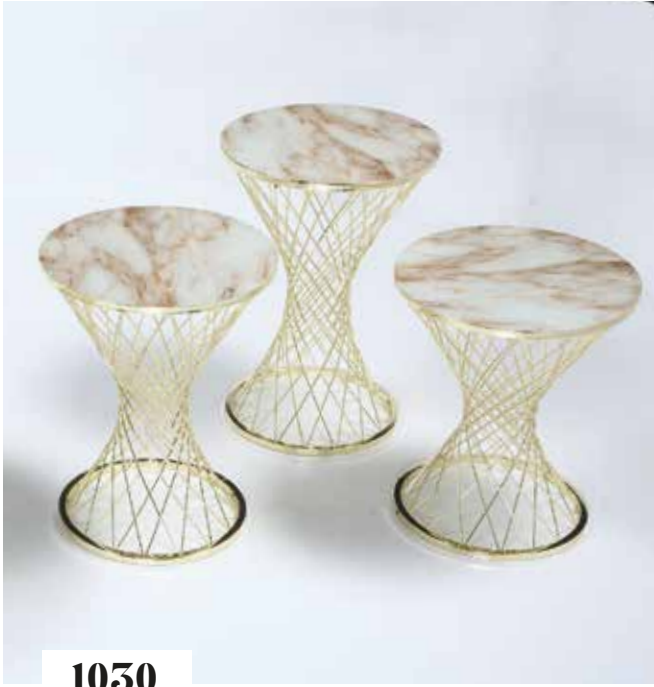

HASIR KUM SAATİ Zigon orta sehpa

1029

Hasır Kum Saati

Geometrik formunu kusursuz bir şekilde tasarıma yansıtan Hasır Kum Saati , salonunuzun atmosferini değiştirecek ...

HASIR KUM SAATI Zigon orta sehpa

1030